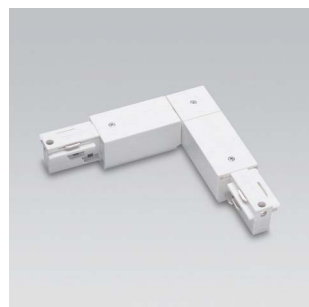

Угловой соединитель
с возможностью входа

Артикул

99-079-3 (EU79)
заземл. проводник снаружи

€

29,-

99-027-3 (EU27)
заземл. проводник внутри

29,-