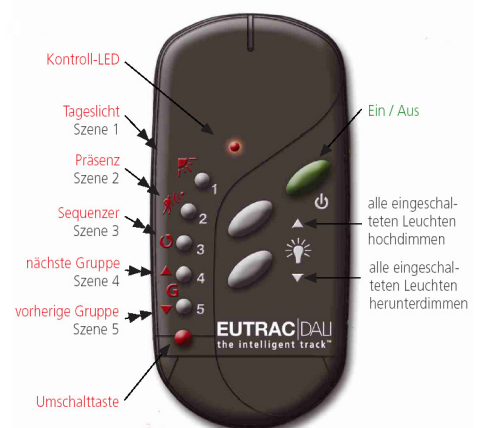

Eutrac/DALI - последняя разработка в области токовых шин. Эта модификация шин не только подводит питание к светильникам, но и имеет встроенный цифровой канал управления оборудованием, которое на ней установлено. В последнее время такие шины все чаще используются для построения систем интеллектуального освещения. При помощи специально разработанных органов управления Вы можете с пульта дистанционного управления, либо с компьютера, подключенного к шине, включать или выключать отдельные светильники, комбинировать их в группы по Вашему усмотрению и управлять этими группами, менять яркость их свечения и т.п.

Немаловажная деталь - возможность задания световых сцен и их автоматическая смена. Например, Вы можете дать указание автоматике включать определенные дежурные светильники в витрине магазина или офисе с наступлением темноты, а с рассветом их выключать и включать рабочее освещение в помещении. Границы таких возможностей расширяет большой выбор всевозможных датчиков - присутствия человека, общей освещенности в помещении и т.п. При необходимости есть возможность подключать систему освещения к общей системе управления зданием через специальные модули сопряжения. Обращайтесь к нам за дальнейшими разъяснениями.