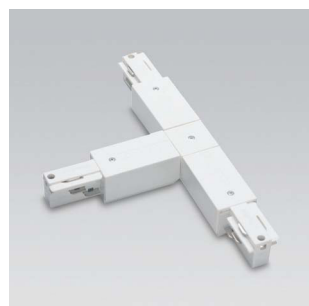

99-027-3 (EU27)
заземл. проводник внутри

29,-

Торцевая заглушка

Артикул

99-035-3 (EU35)

€

2,50-

T-образный соединитель
с возможностью входа