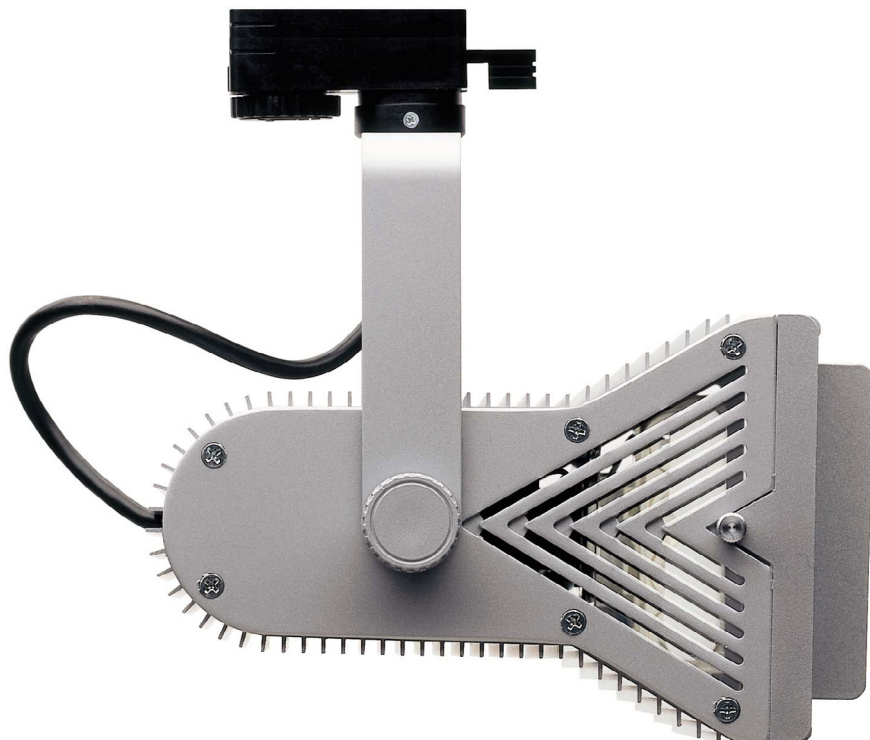

Дополнительные принадлежности (см. раздел в конце прайс-листа):

- шторы ZBK 53 или ZBK 54
- прямоугольный растр ZBL 53 или ZBL 54
- защитное стекло ZSS 53 или ZSS 54

LPFE Люминесцентный светильник

- встроенный электронный ПРА
- рефлектор с широким углом излучения
- алюминиевый корпус
- снабжен адаптером LA30 для подключения к шине Eutrac

Серия Slimline

EN Металлогалогенный светильник “Еврохит”

- встроенный ПРА
- рефлектор с широким углом излучения
- УФ-фильтр
- металлический корпус
- снабжен адаптером LA30 для подключения к шине Eutrac

Мощность	Лампа	Артикул	€
70 Вт	HIT-DE-CE/RX7s	EN 7002	93,-
150 Вт	HIT-DE-CE/RX7s-24	EN 15002	111,-