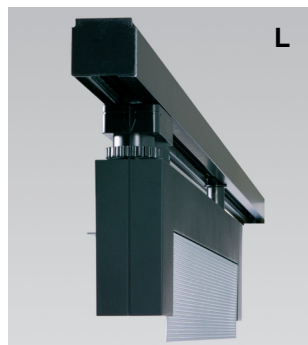

Форма	Исполнение	Артикул	€
в виде буквы А	перфорированное	ZB 155/10	29,-
в виде буквы А	сплошное	ZB 155/20	29,-

Форма	Исполнение	Артикул	€
в виде буквы L	перфорированное	ZB 155/13	29,-
в виде буквы L	сплошное	ZB 155/23	29,-