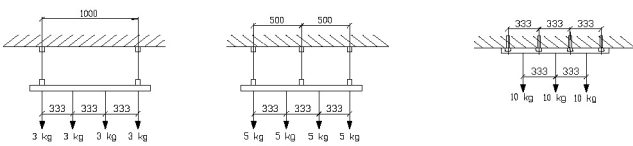

Указания по монтажу и допустимой нагрузке: