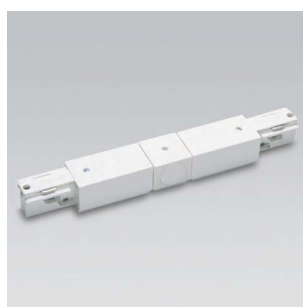

Электрический соединитель с возможностью входа

Артикул

99-078-3 (EU78)

€

31,-