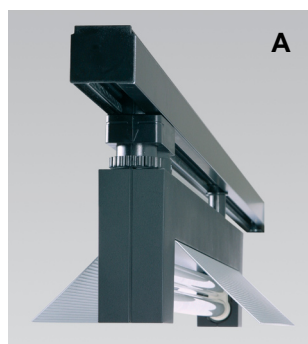

Мощность	Лампа	Артикул	€
55 Вт	TC-L/2G11	TRF 2.1550	113,-

Дополнительные принадлежности: диффузор - отражатель