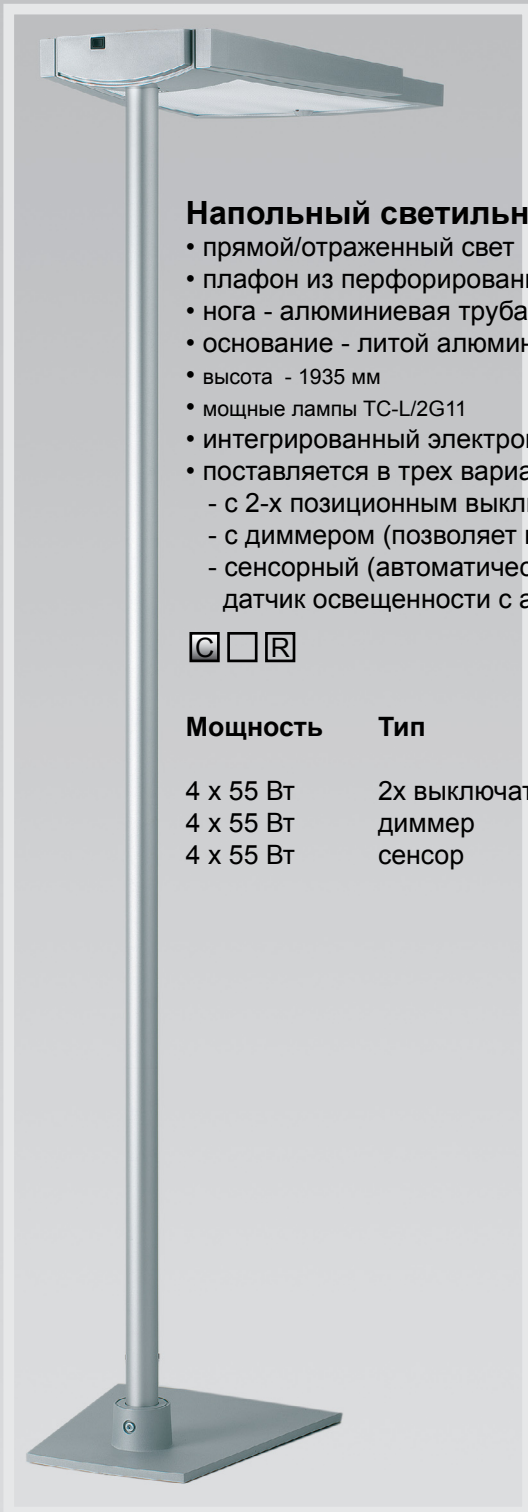

Серия Imola

Напольный светильник

- прямой/отраженный свет
- плафон из перфорированного металла
- нога - алюминиевая труба
- основание - литой алюминий
- высота - 1935 мм
- мощные лампы TC-L/2G11
- интегрированный электронный ПРА
- поставляется в трех вариантах:
  - с 2-х позиционным выключателем (включает 2 либо 4 лампы)
  - с диммером (позволяет плавно регулировать яркость)
  - сенсорный (автоматическое включение при входе в помещение, датчик освещенности с автоматическим выключением)

Мощность	Тип	Артикул	€
4 x 55 Вт	2х выключатель	IMO 4550	399,-
4 x 55 Вт	диммер	IMO 4550 DIM	455,-
4 x 55 Вт	сенсор	IMO 4550 SENSO	625,-