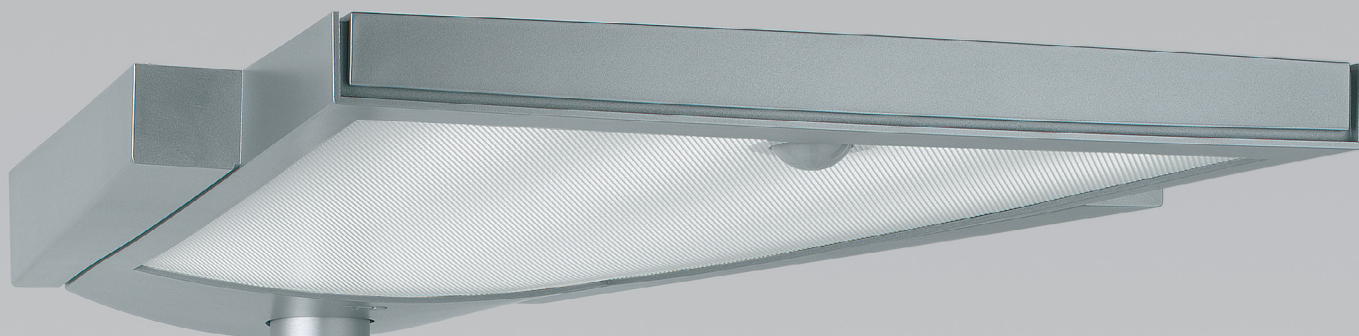

Серия Imola

Напольный светильник

- прямой/отраженный свет
- плафон из перфорированного металла
- нога - алюминиевая труба
- основание - литой алюминий
- высота - 1935 мм
- мощные лампы TC-L/2G11
- интегрированный электронный ПРА
- поставляется в трех вариантах:
  - с 2-х позиционным выключателем (включает 2 либо 4 лампы)
  - с диммером (позволяет плавно регулировать яркость)
  - сенсорный (автоматическое включение при входе в помещение, датчик освещенности с автоматическим выключением)

Мощность	Тип	Артикул	€
4 x 55 Вт	2х выключатель	IMO 4550	399,-
4 x 55 Вт	диммер	IMO 4550 DIM	455,-
4 x 55 Вт	сенсор	IMO 4550 SENSO	625,-