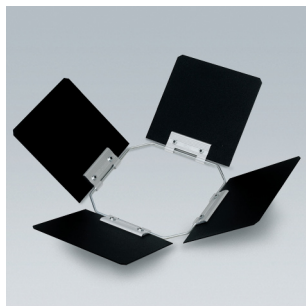

Оптические аксессуары для светильников

Шторки

Артикул	€
ZBK 25	33,-
ZBK 26	31,-
ZBK 50	24,-
ZBK 51	28,-
ZBK 52	28,-
ZBK 53	31,-
ZBK 54	31,-
ZBK 55	13,-
ZBK 60	28,-
ZBK 61	28,-